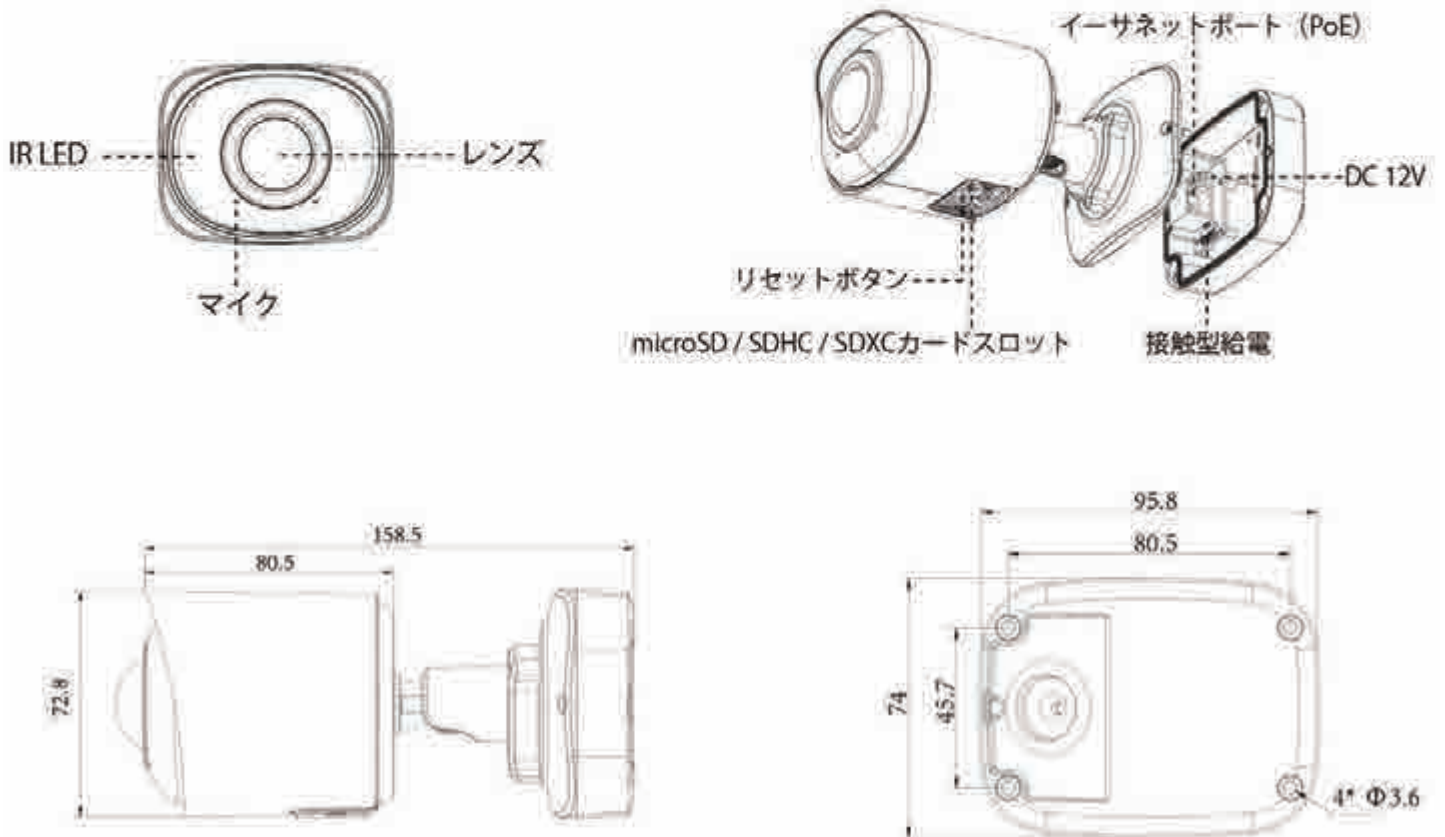

180度パノラマカメラ

ICS-H618-5 (5.0MP)

ICS-H618-8 (8.0MP)

寸法図

※ 製品仕様並びにデザインは、予告無く変更される場合があります。

※ P2P接続には対応していません。

※ IP66/IP67/KI10の適合基準は、カメラが正しい工法と材料で適切に設置され、同時に防水対策が取られている場合にのみ有効となります。

仕様