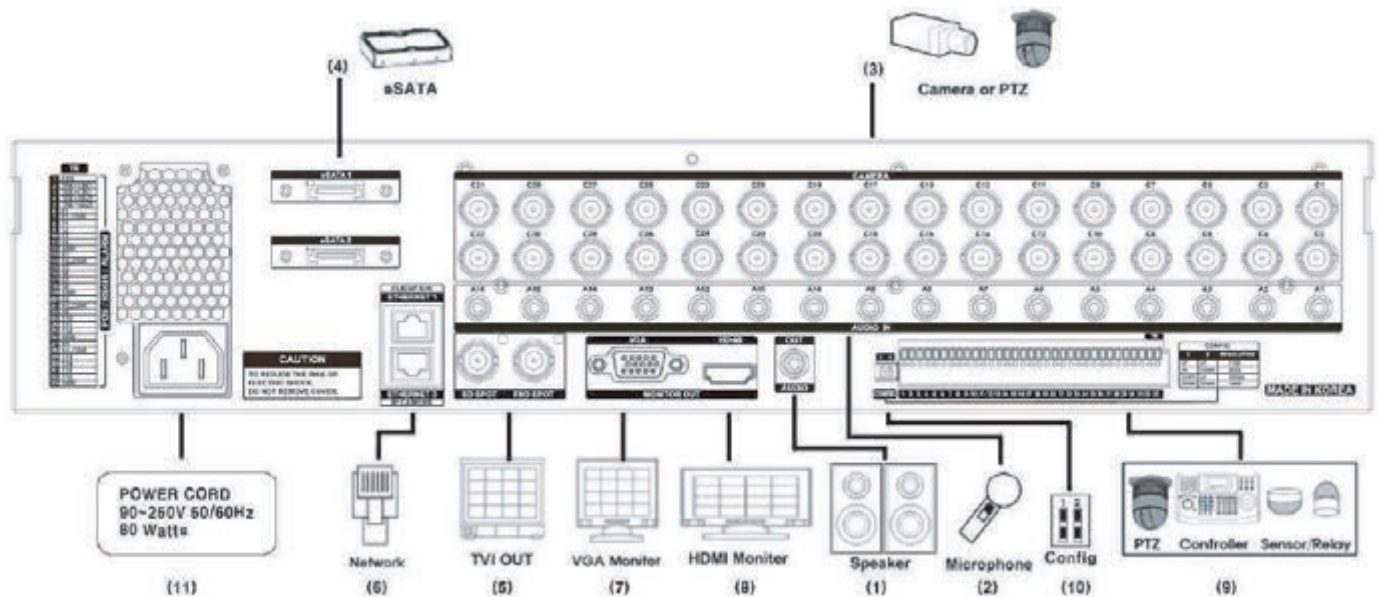

960H/AHD/TVI/CVI/IP 5brid HVR

IRV-HV8000 Series

- 4ch IRV-HV8004
- 8ch IRV-HV8008
- 16ch IRV-HV8016
- 32ch IRV-HV8032

IRV-HV8016 リアパネル ※HV8004/HV8008 共に、カメラ入力ポート数 (BNC) の数が変動します。

寸法図

仕様

		IRV-HV8004	IRV-HV8008	IRV-HV8016	IRV-HV8032		
映像入力	ポート	AHD、TVI、CVI、960H (SD)	4台	8台	16台	32台	
		I P	3Mモード	N/A		8台	16台
			4Mモード	2台	4台	4台	10台
		合計	3Mモード	N/A		24台	48台
	4Mモード		6台	12台	20台	42台	
解像度	IP、AHD、TVI	1.0 MegaPixel / 2.0 MegaPixel / 3.0 MegaPixel / 4.0 MegaPixel					
	C V I	1.0 MegaPixel / 2.0 MegaPixel					
	960H (SD)	100万画素以下のアナログカメラ					
映像出力	ポート	VGA / HDMI / HD SPOT / SD SPOT					
	解像度	VGA	UHD (4K 2160p) 16:9 / FUH (1080p) 16:9 / SXGA (1280x1024) 5:4 / XGA (1024x768) 4:3				
		HDMI					
	SPOT	HD	HD SPOT (TVI 1080p) / SD SPOT (NTSC 480i)				
		SD					
画面分割	3Mモード	4/1分轄	12/8/4/1分轄	24/16/9/4/1分轄	48/36/9/4/1 分割		
	4Mモード			20/16/9/4/1分轄	42/36/9/4/1 分割		
音 声	圧 縮	G.711U					
	サンプリング	8KHz					
	入 力	RCA	4CH		16CH		
		LAN	3Mモード	N/A		8CH	
			4Mモード	2CH	4CH	4CH	10CH
出 力	RCA / HDMI / ネットワーク						
録 画	フレームレート	最大 30 fps		最大 15 fps			
	録画画質	5段階					
	データ圧縮	H.264 / JPEG					
バックアップ	ストレージ	USB 2.0 / ネットワーク					
	フォーマット	動画ファイル: rms、avi / 静止画ファイル: JPEG					
ネットワーク	LANポート	2ポート RJ45 (ネットワークポート x1 / IPカメラポート x1)					
		Ethernet 10BASE-T/100BASE-TX/1000BASE-T					
		VMS (付属) / RMS (付属)					
	遠隔監視	Windows	Smartphone App SmartEyesPRO (無料/英語版) ※利用者による任意ダウンロード				
		Android					
	iOS (Phone、iPad)						
	DDNS	○ 対応 (無料: PowerDDNS / 有料: DynDNS)					
	P2P	○ 対応 ※P2Pのご利用の際には十分に取扱説明書及び添付資料をご覧頂き、ご利用下さい。					
インターフェイス	RS485 / RS422	1系統					
	ストレージ	ODD	N/A		1スロット		
		HDD	SATA 2スロット		SATA 6スロット (6番スロットはODD接続)		
		HDD容量	10TB/個				
		eSATA	無しまたは 1ポート ※HDDを2台搭載した場合は、使用不可		2ポート		
USB 2.0	前面パネル 2ポート						
アラーム	Pre/Post	5秒 / 5秒~5分					
	動作	メール / イベントポップアップ / プザー / リモートCMS / プッシュ通知 (対応機種可)					
	入力/出力	入力: 4 / 出力: 1		入力: 16 / 出力: 4			
電 源	定格電源	DC12V / 2.5A	DC12V / 3.3A	DC12V / 5A	AC100V 50 / 60Hz		
	アダプタ	【付属】DC12V / 5.0A (5.5mm/2.5mm) 別売型番: DC125-25			【付属】ACコード		
	最大消費電力	約 60W		約 80W			
		消費電力は本体のみの最大消費電力であり、搭載されるHDDの容量やメーカー、利用される電源アダプタによって変動します					
システム その他	ビデオシステム	NTSC					
	操 作	マウス / ネットワーク / 赤外線リモコン (有料オプション)					
	登録ユーザー	15ユーザー (admin + User1~User14)					
	動作環境	温度: 5~40℃ / 湿度: 10~80%					
	サイズ (最大外形)	340mm (W) x 60mm (H) x 300mm (D)			440mm (W) 88mm (H) 430mm (D)		
重 量 (本体のみ)	約 2.8Kg	約 3Kg	約 3.2Kg	約 8Kg			