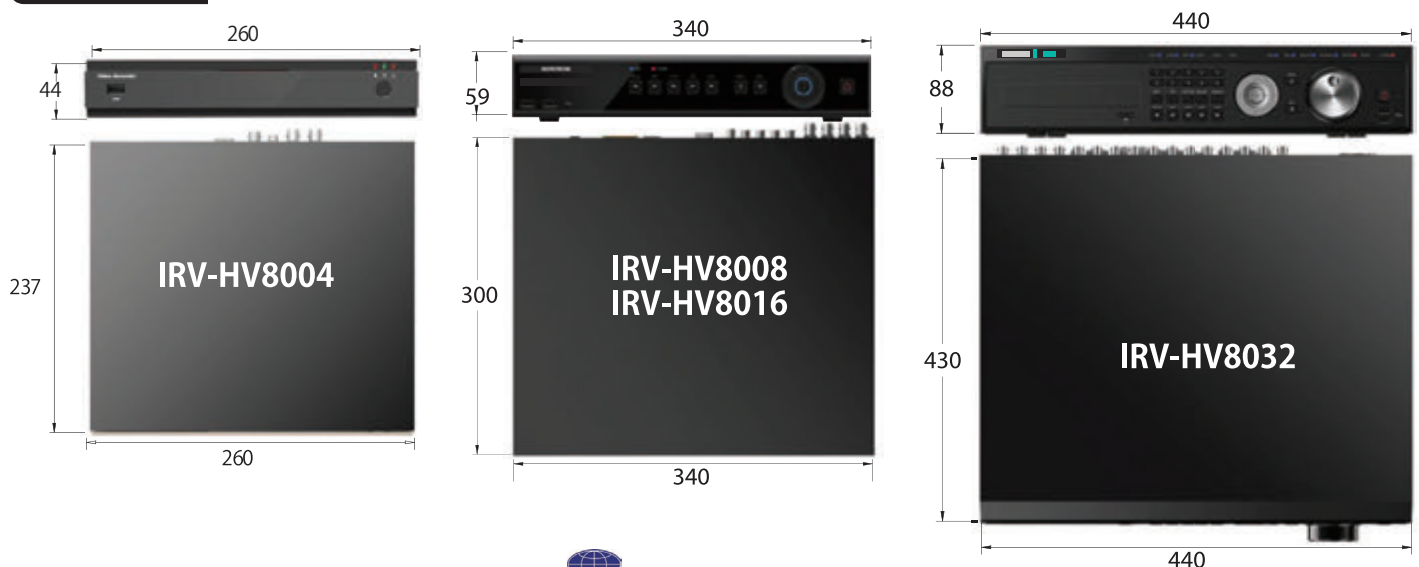

960H/AHD/TVI/CVI/IP 5brid HVR

IRV-HV8000 Series

- 4ch IRV-HV8004
- 8ch IRV-HV8008
- 16ch IRV-HV8016
- 32ch IRV-HV8032

IRV-HV8016 リアパネル ※HV8004/HV8008 共に、カメラ入力ポート数 (BNC) の数が変動します。

寸法図

仕様

		IRV-HV8004	IRV-HV8008	IRV-HV8016	IRV-HV8032		
映像入力	ポート	AHD、TVI、CVI、960H (SD)	4台	8台	16台	32台	
		I P	3Mモード	N/A		8台	16台
			4Mモード	2台	4台	4台	10台
		合計	3Mモード	N/A		24台	48台
	4Mモード		6台	12台	20台	42台	
解像度	IP、AHD、TVI	1.0 MegaPixel / 2.0 MegaPixel / 3.0 MegaPixel / 4.0 MegaPixel					
	C V I	1.0 MegaPixel / 2.0 MegaPixel					
	960H (SD)	100万画素以下のアナログカメラ					
映像出力	ポート	VGA / HDMI / HD SPOT / SD SPOT					
	解像度	VGA	UHD (4K 2160p) 16:9 / FUH (1080p) 16:9 / SXGA (1280x1024) 5:4 / XGA (1024x768) 4:3				
		HDMI					
	SPOT	HD	HD SPOT (TVI 1080p) / SD SPOT (NTSC 480i)				
		SD					
画面分割	3Mモード	4/1分轄	12/8/4/1分轄	24/16/9/4/1分轄	48/36/9/4/1 分割		
	4Mモード			20/16/9/4/1分轄	42/36/9/4/1 分割		
音 声	圧 縮	G.711U					
	サンプリング	8KHz					
	入 力	RCA	4CH		16CH		
		LAN	3Mモード	N/A		8CH	
			4Mモード	2CH	4CH	4CH	10CH
出 力	RCA / HDMI / ネットワーク						
録 画	フレームレート	最大 30 fps		最大 15 fps			
	録画画質	5段階					
	データ圧縮	H.264 / JPEG					
バックアップ	ストレージ	USB 2.0 / ネットワーク					
	フォーマット	動画ファイル: rms、avi / 静止画ファイル: JPEG					
ネットワーク	LANポート	2ポート RJ45 (ネットワークポート x1 / IPカメラポート x1)					
		Ethernet 10BASE-T/100BASE-TX/1000BASE-T					
		VMS (付属) / RMS (付属)					
	遠隔監視	Windows	Smartphone App SmartEyesPRO (無料/英語版) ※利用者による任意ダウンロード				
		Android					
	iOS (Phone、iPad)						
	DDNS	○ 対応 (無料: PowerDDNS / 有料: DynDNS)					
	P2P	○ 対応 ※P2Pのご利用の際には十分に取扱説明書及び添付資料をご覧頂き、ご利用下さい。					
インターフェイス	RS485 / RS422	1系統					
	ストレージ	ODD	N/A		1スロット		
		HDD	SATA 2スロット		SATA 6スロット (6番スロットはODD接続)		
		HDD容量	10TB/個				
		eSATA	無しまたは 1ポート ※HDDを2台搭載した場合は、使用不可		2ポート		
USB 2.0	前面パネル 2ポート						
アラーム	Pre/Post	5秒 / 5秒~5分					
	動作	メール / イベントポップアップ / プザー / リモートCMS / プッシュ通知 (対応機種可)					
	入力/出力	入力: 4 / 出力: 1		入力: 16 / 出力: 4			
電 源	定格電源	DC12V / 2.5A	DC12V / 3.3A	DC12V / 5A	AC100V 50 / 60Hz		
	アダプタ	【付属】DC12V / 5.0A (5.5mm/2.5mm) 別売型番: DC125-25			【付属】ACコード		
	最大消費電力	約 60W		約 80W			
		消費電力は本体のみの最大消費電力であり、搭載されるHDDの容量やメーカー、利用される電源アダプタによって変動します					
システム その他	ビデオシステム	NTSC					
	操 作	マウス / ネットワーク / 赤外線リモコン (有料オプション)					
	登録ユーザー	15ユーザー (admin + User1~User14)					
	動作環境	温度: 5~40℃ / 湿度: 10~80%					
	サイズ (最大外形)	340mm (W) x 60mm (H) x 300mm (D)			440mm (W) 88mm (H) 430mm (D)		
重 量 (本体のみ)	約 2.8Kg	約 3Kg	約 3.2Kg	約 8Kg			